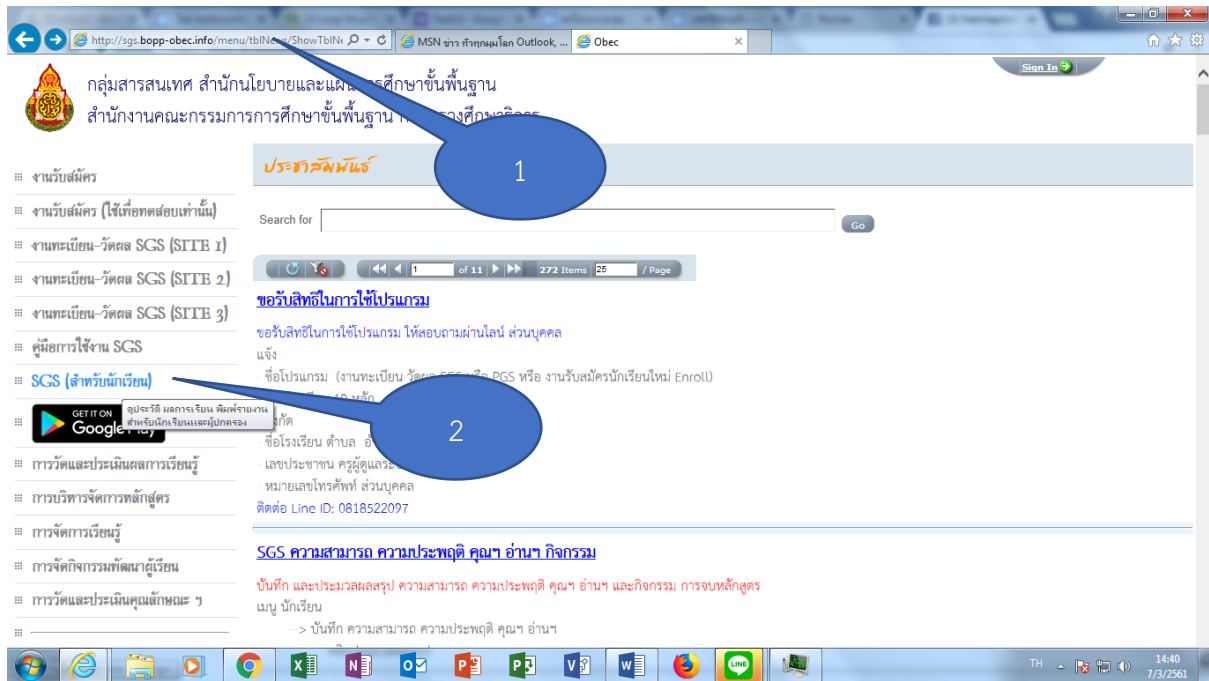

การใช้ระบบดูแลออนไลน์สำหรับนักเรียนและผู้ปกครองโรงเรียนบ่อกรูวิทยา

1. เข้าเว็บไซต์ <http://sgs.bopp-obec.info/menu/tblNews/ShowTblNewsTable.aspx>

2. คลิกที่ SGS (สำหรับนักเรียน)

3. กรอกข้อมูลตามที่แจ้ง