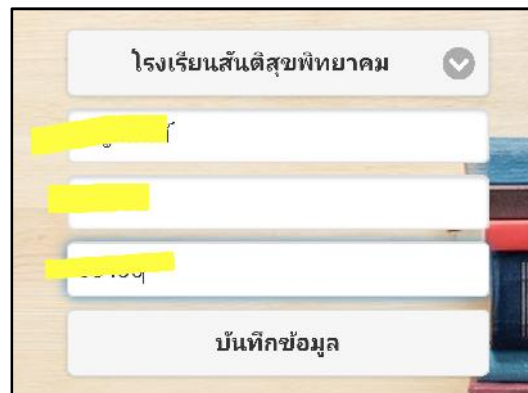

## การใช้งาน Application NotySchoolCare สำหรับนักเรียน

1. เข้าไปที่ Playstore หรือ App Store เพื่อดาวน์โหลด  
ค้นหาโดยใช้ชื่อ NotySchoolCare

2. หน้าตาของ App

3. กรอกข้อมูล เลือกโรงเรียนสันติสุขพิทยาคม  
ชื่อ , นามสกุล , รหัสประจำตัว

4. เมื่อเข้าระบบได้ จะสามารถทราบข้อมูลต่างๆ