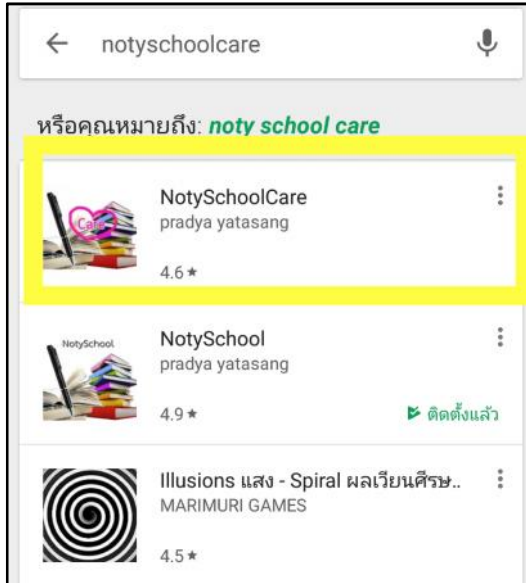

## การใช้งาน Application NotySchoolCare สำหรับนักเรียน

1. เข้าไปที่ Playstore หรือ App Store เพื่อดาวน์โหลด  
ค้นหาโดยใช้ชื่อ NotySchoolCare

2. หน้าตาของ App

3. กรอกข้อมูล เลือกโรงเรียนสันติสุขพิทยาคม  
ชื่อ , นามสกุล , รหัสประจำตัว